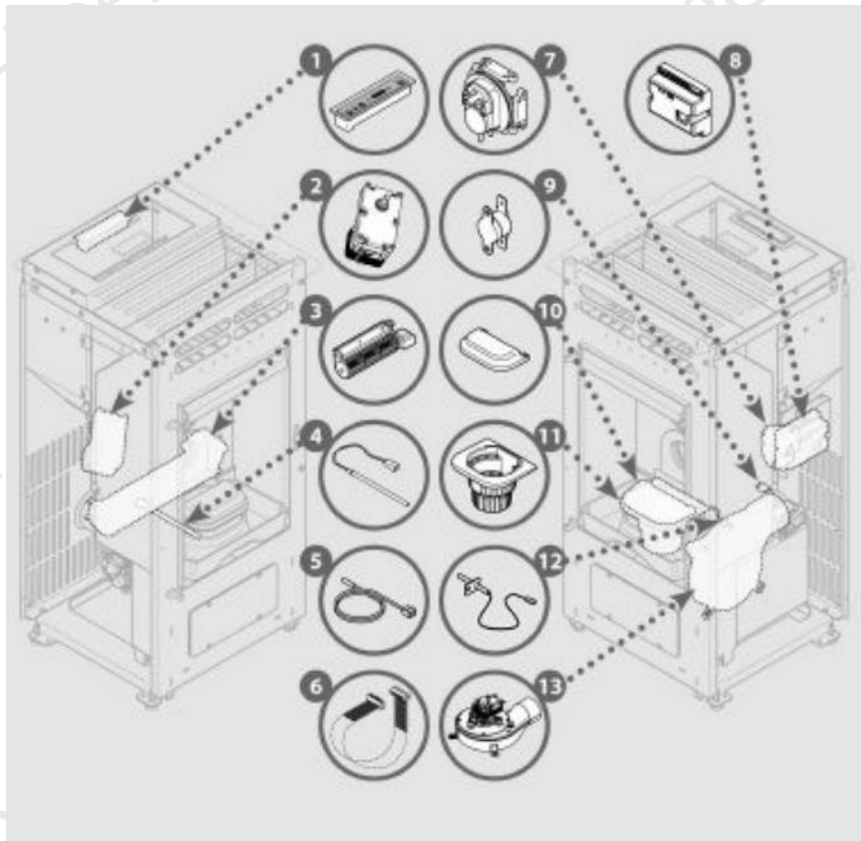

INVICTA - P641394 - Vasto 9 Noir

Repère	Référence	Produit
1	1046201400	CONSOLE ECO PJ A05
2	1044002300	MOTO REDUCTEUR 1 RPM
3	1040021100	VENTILATEUR TANGENCIEL 60X300
4	1049200300	BOUGIE ALLUMAGE A LP EC IG
5	1042003500	SOND TEMP AMBIANTE NOLA ETEL .
6	1043030700	CABLE NAPPE CARTE ELECTRONIQU
7	1042200300	PRESSOSTAT / LP-EC-A-IG
8	1184051610	CARTE TRATTO VASTO 9KW
9	1042004400	THERMOSTAT SECUR CLICKSON
10	1121112801	COUVERCLE BRULEUR
11	1121112901	CREUSET TRATTO / VASTO
12	1042004100	SOND TEMP FUMEE 4 MM NOLA
13	1184018210	EXTRACTEUR FUMEE NOLA /
14	1251114800	VITRE CERAMIQUE TRATTO
ACC	1046100400	CABLE ALIM NOLA ETEL LODI
ACC	1093900500	GOUPILLON
ACC	1090300100	JOINT EXTRACTEUR AU METRE
ACC	1090811709	JOINT TRAPPE FUMEE RIGIDE